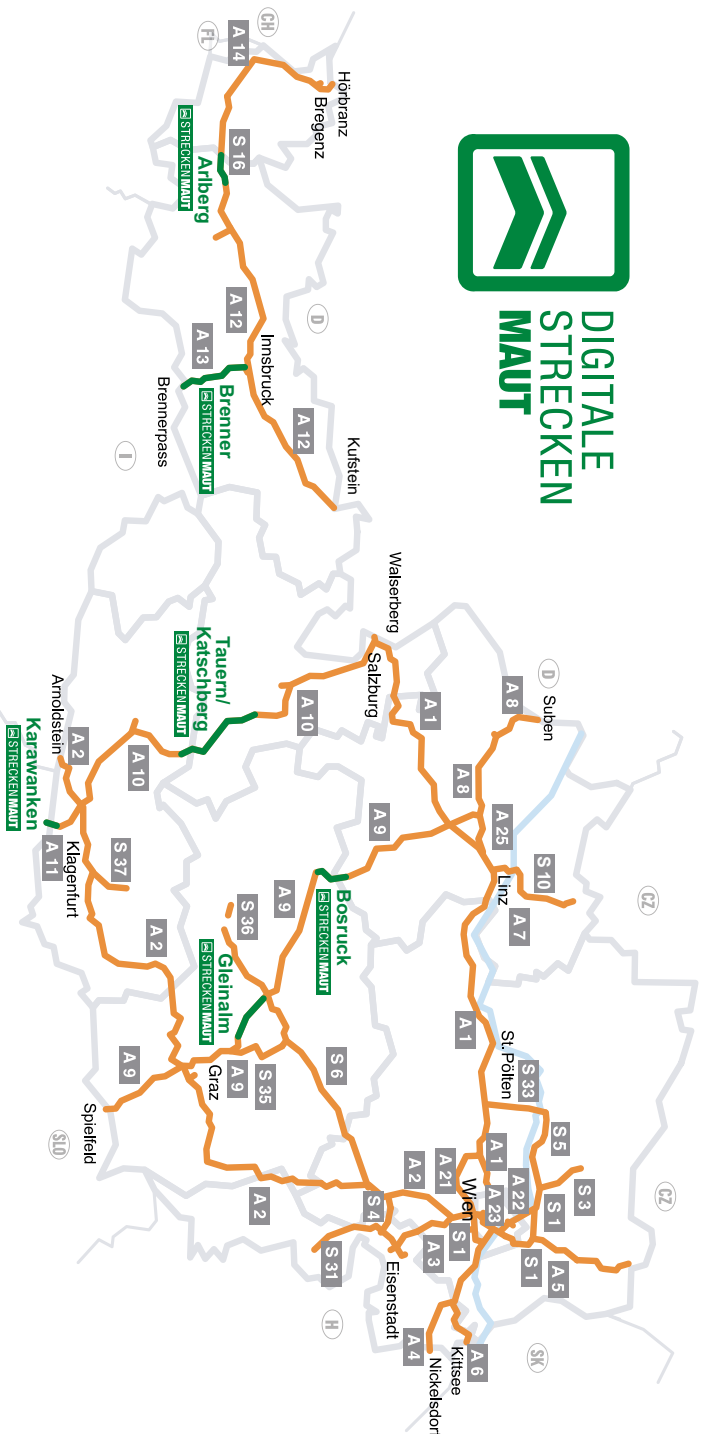

**DIGITALE
STRECKEN
MAUT**

*Digital
Section Toll*

Einfach, kontaktlos und ohne Wartezeiten an den österreichischen Mautstellen durchfahren.

Drive through the Austrian toll stations contactless and without stopping.

**DIGITALE
STRECKEN
MAUT**

— Vignette (Jahresvignette, 2-Monats-Vignette, 10-Tages-Vignette) bzw. Go-Box für Fahrzeuge über 3,5 Tonnen höchstzulässiges Gesamtgewicht

— Streckenmaut

— Toll sticker (annual toll sticker, 2-month toll sticker, 10-day toll sticker) or Go-Box for vehicles over 3.5 tons maximum permissible weight.

— Section toll

Streckenmautabschnitte auf:

Section tolls on:

- | | | | | |
|-----------------------------|------------------------------|---------------------------|-----------------------------|------------------------------|
| A 9 | A 10 | A 11 | A 13 | S 16 |
| Pyhrnautobahn | Tauernautobahn | Karawankenautobahn | Brennerautobahn | Arlberg-schnellstraße |
| Gleinalm- und Bosrucktunnel | Tauern- und Katschbergtunnel | Karawankentunnel | gesamte Strecke entlang der | Arlberg Straßentunnel |

Lenkerinnen und Lenker, die ein Digitales Streckenmaut-Ticket vorab online gekauft haben, können ohne Anhalten auf der grün markierten Fahrspur durchfahren – kontaktlos und damit deutlich rascher und bequemer.